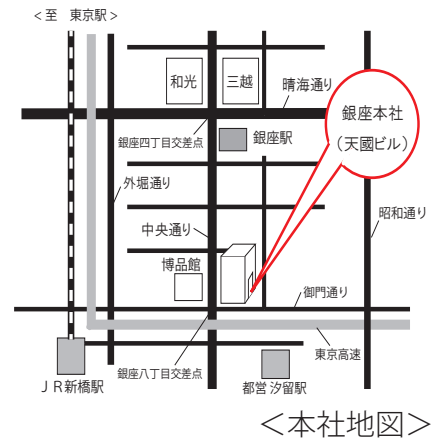

紹介者氏名

当日のご連絡先

ご希望の会場

SJ Academy
of Wisdom

SJ Academy of Wisdom 一般社団法人 銀座本社・ShinJin 淡路島 Terrace のご紹介

SJ Academy of Wisdom 一般社団法人 〈銀座本社〉

東京都中央区銀座 8-9-11 銀座天國ビル 7F
(最寄り駅 新橋駅徒歩 3 分・銀座駅徒歩 5 分)

兵庫・淡路島 SJ Academy of Wisdom 一般社団法人 〈ShinJin 淡路島 Terrace〉

兵庫県洲本市納 222-1

◆お問い合わせ先◆

電話：03-6228-5730 / E-Mail：info@shinjin.jp

サテライト会場のご紹介

下記、サテライト会場でも（新規の方 3 名以上で）参加していただけます。

SJ Academy of Wisdom サテライト会場一覧

<国内>

東京都 赤坂
東京都 晴海
東京都 蔵前
埼玉県 大宮市
石川県 白山市
大阪府 九条
鳥取県 米子市
福岡県 天神